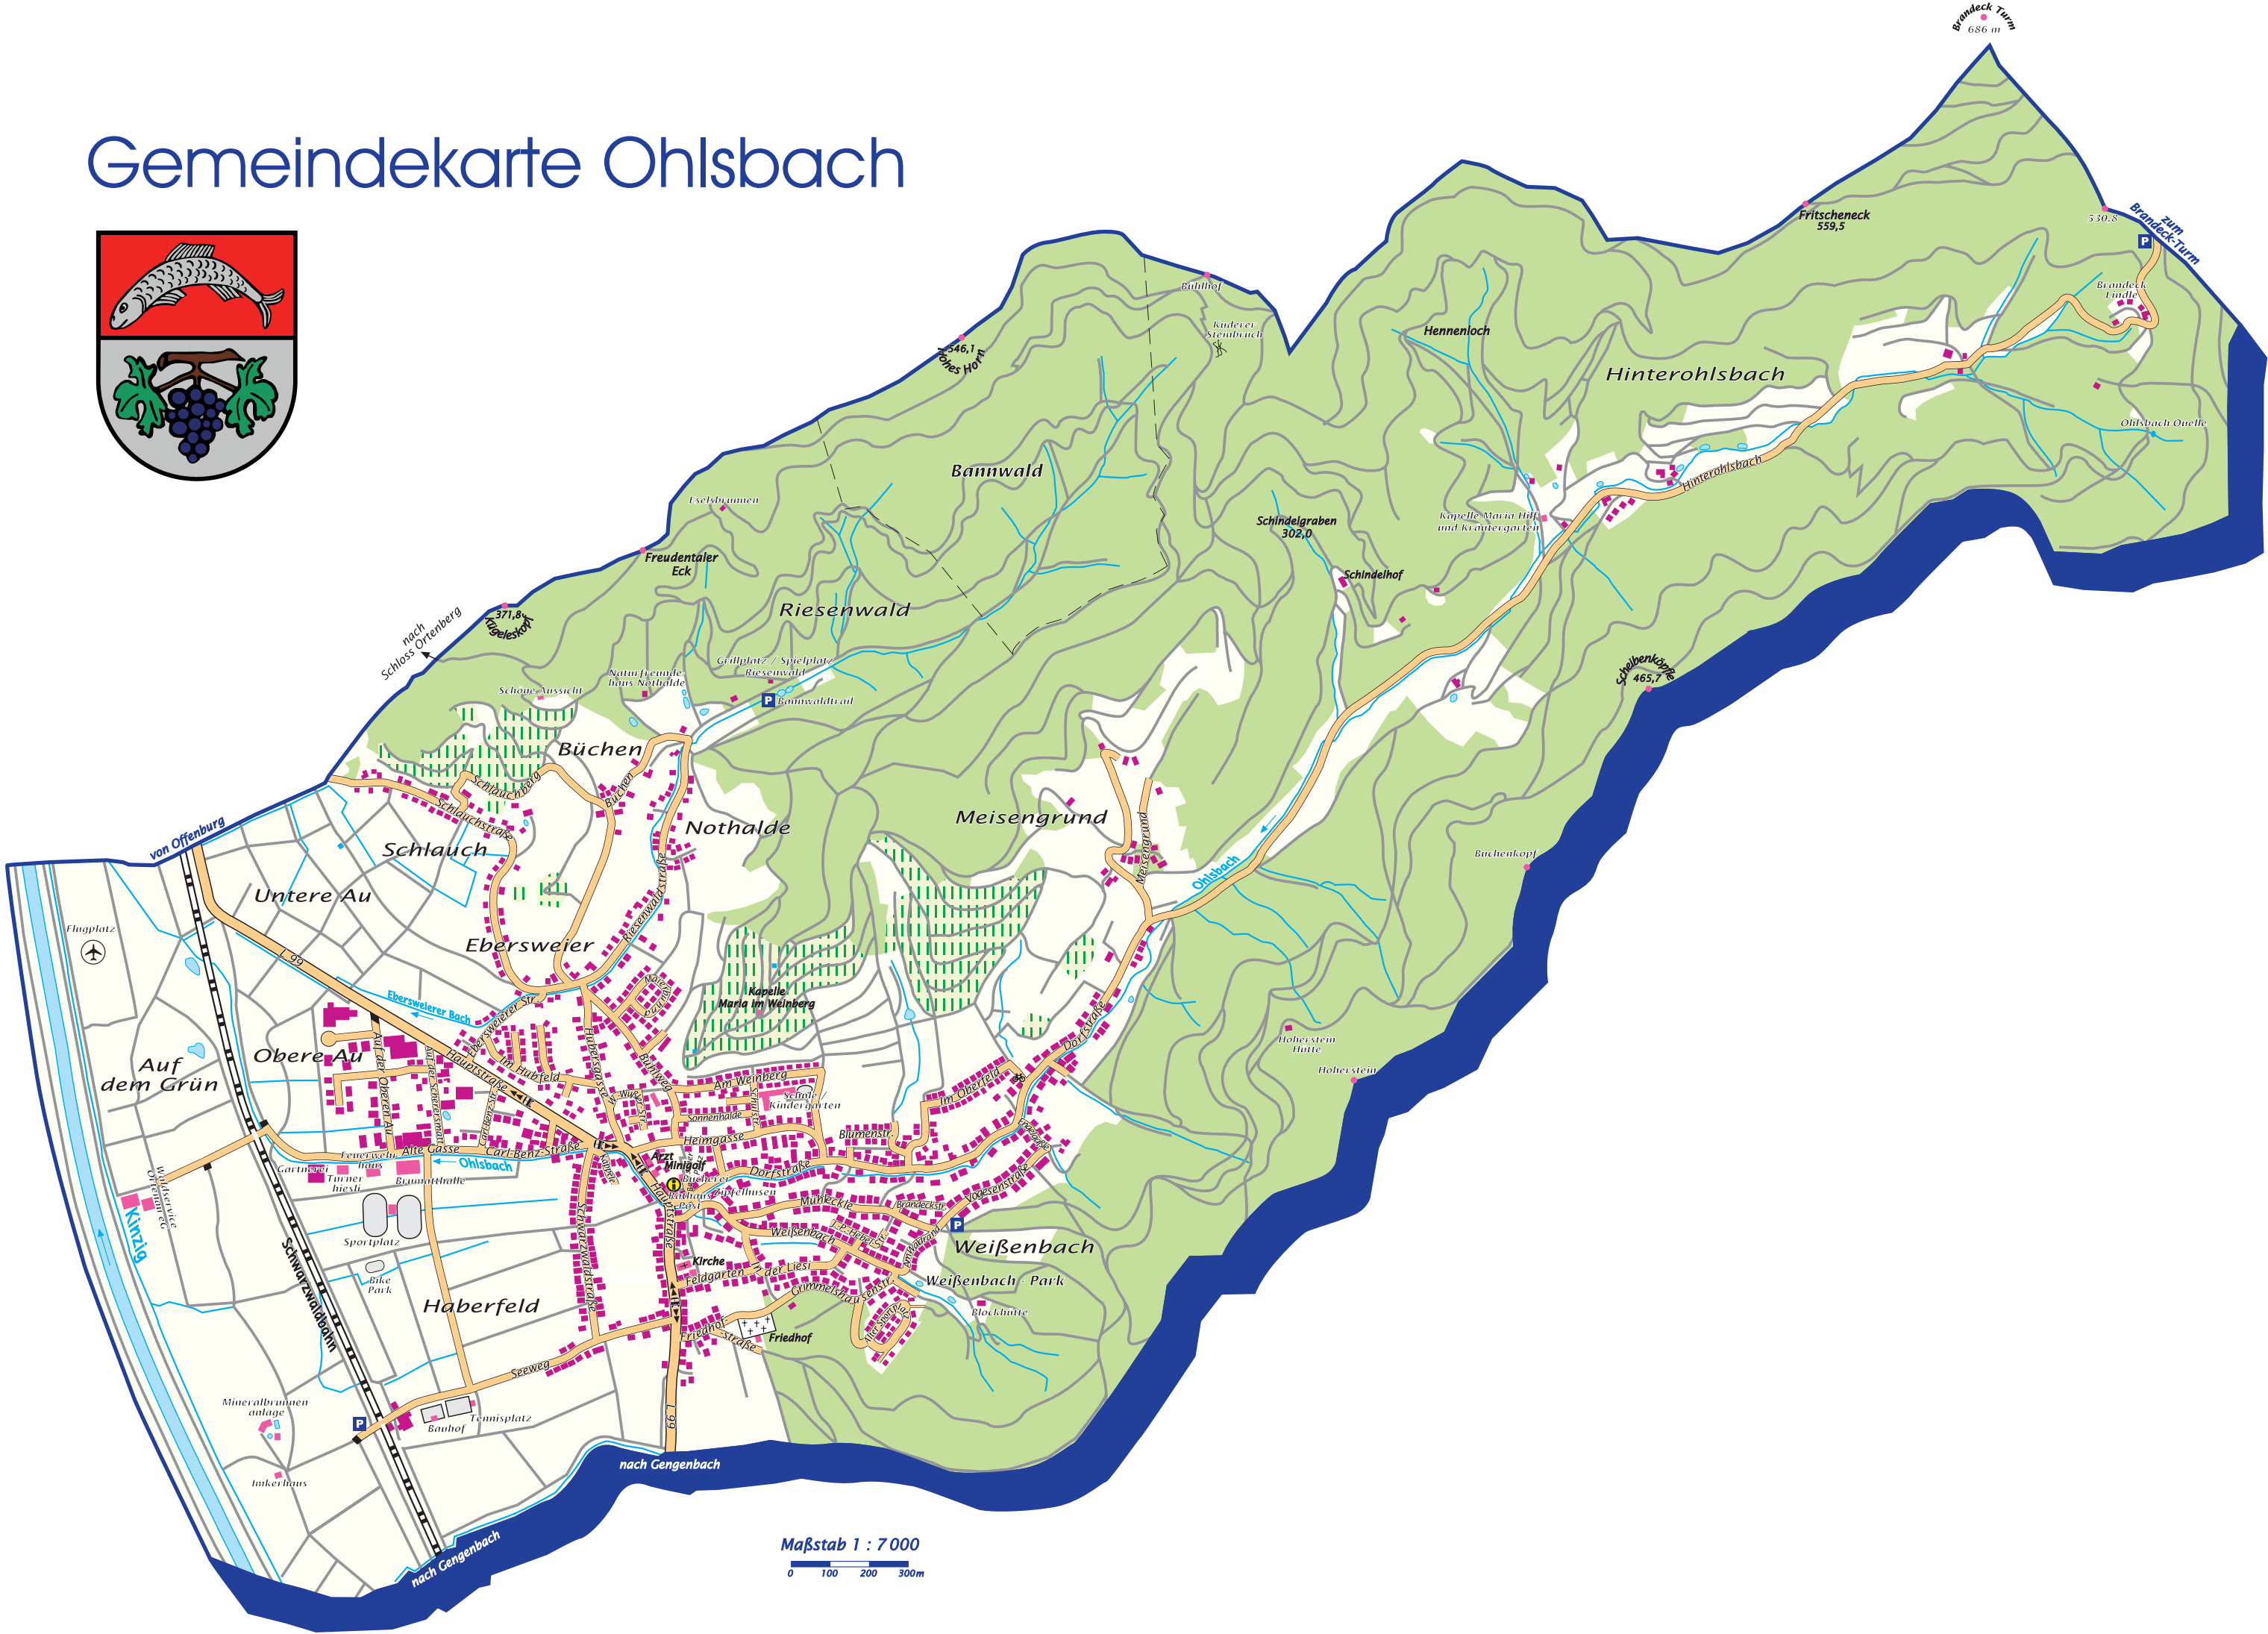

Gemeindekarte Ohlsbach

Maßstab 1 : 7 000
0 100 200 300m